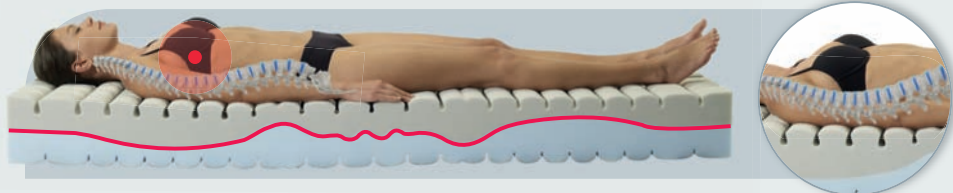

CHI DORME DI SCHIENA

MAGGIORE SOSTEGNO DORSALE
Facilita la respirazione e evita crampi notturni.