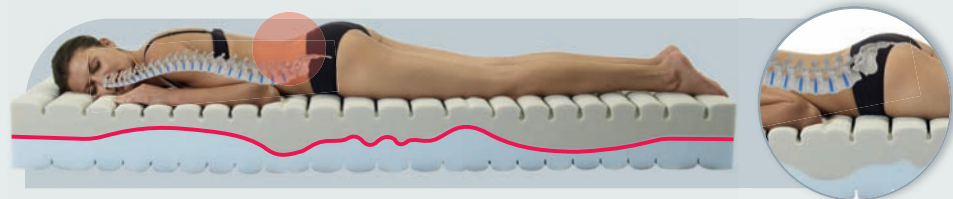

I materassi Dual Comfort sono realizzati partendo da una curva interna che sostiene ed accoglie allo stesso tempo seguendo le forme del corpo.

Il modello più indicato di materasso dunque, varia da persona a persona, e in base alle posizioni che assumiamo durante la notte.

Una volta scelto il modello Dual Comfort che preferiamo è necessario **ruotare testa-piedi il materasso**, avendo cura di trovare la **conformazione della curva che corrisponde alla propria posizione in fase di addormentamento**.

CHI DORME DI FIANCO

**MAGGIORE ACCOGLIENZA DELLA ZONA SPALLA**  
Riduce formicolio alle braccia e tensioni nella zona cervicale.

CHI DORME DI SCHIENA

**MAGGIORE SOSTEGNO DORSALE**  
Facilita la respirazione e evita crampi notturni.