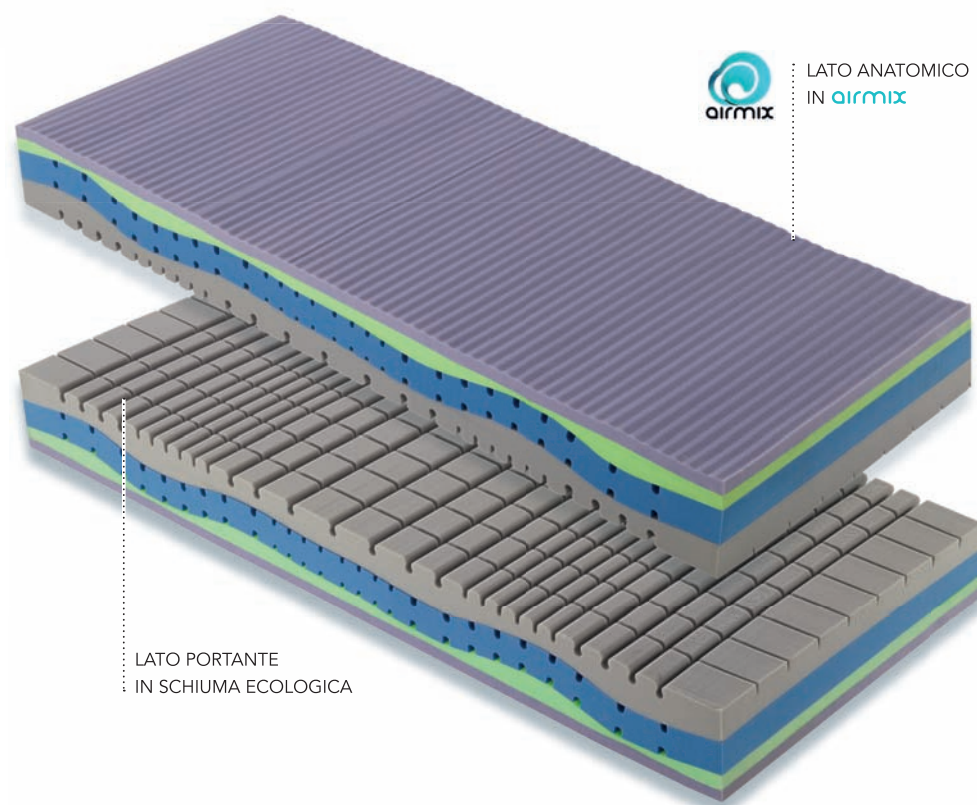

Essenza

airmix e schiuma ecologica con sagomatura curvata

LATO ANATOMICO
IN airmix

LATO PORTANTE
IN SCHIUMA ECOLOGICA

IL MATERASSO ESSENZA È DISPONIBILE IN DUE VERSIONI:

DUAL COMFORT: RUOTA IL MATERASSO PER TROVARE IL TUO VERSO

DUAL
COMFORT

sanitis
LINEA DISPOSITIVO MEDICO

airmix dona una temperatura costante e controllata oltre a garantire una circolazione dell'aria altissima.

Schiuma ecologica traspirante e indeformabile. Scanalature in superficie per rendere la lastra ulteriormente traspirante e fresca.

Materiali a densità differenziata per il sostegno progressivo del corpo e per assecondarlo nelle rotazioni notturne.

Materasso UTILIZZABILE SU:

21/24 cm ca.
altezza materasso finito variabile a seconda del rivestimento (vedi listino)

20 cm altezza lastra

17 kg peso materasso 80X190

COMFORT

PORTANZA

SOFT

FIRM

COMFORT PERCIPITO

SOFT

FIRM

TECHNOLOGY

Lato in airmix, distensivo, elastico e traspirante e lato in schiuma ecologica portante e rinfrescante. Sagomatura curvata degli strati per la distribuzione dei pesi, lavorazione superficiale e fori passanti per avere la massima igiene e traspirazione.

MED&CARE

Lastra realizzata con materiali anallergici e antiacaro. Le caratteristiche tecniche della lastra e i materiali che la compongono la rendono adatta a chi soffre di problemi posturali, ernie, scarsa circolazione e dolori lombari e dorsali.

PERSONALIZE

Curvatura della lastra e fori centrali per l'adattamento alla posizione di riposo preferita. Lati differenziati per due sensazioni di comfort. Due versioni di lastra soft e firm per pesi differenti.