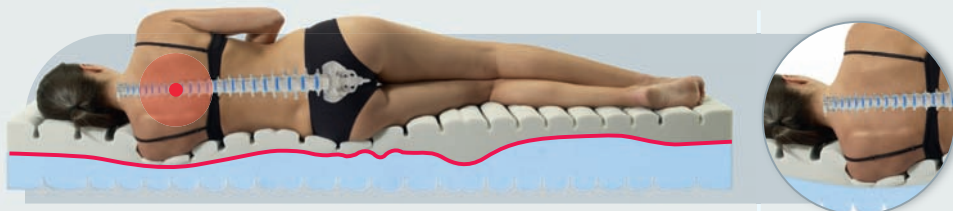

Dual comfort: unica soluzione a tre esigenze. come dormi?

Il materasso ideale non deve essere né morbido né rigido ma deve garantire due qualità principali, il **sostegno ortopedico**, capace di fornire l'**assetto naturale della colonna vertebrale**; ed il **sostegno ergonomico**, in grado di distribuire il peso e non creare aree di pressione che possano ostacolare la circolazione sanguigna.

I materassi Dual Comfort sono realizzati partendo da una curva interna che sostiene ed accoglie allo stesso tempo seguendo le forme del corpo.

Il modello più indicato di materasso dunque, varia da persona a persona, e in base alle posizioni che assumiamo durante la notte.

Una volta scelto il modello Dual Comfort che preferiamo è necessario **ruotare testa-piedi il materasso**, avendo cura di trovare la **conformazione della curva che corrisponde alla propria posizione in fase di addormentamento**.

CHI DORME DI FIANCO

MAGGIORE ACCOGLIENZA DELLA ZONA SPALLA
Riduce formicolio alle braccia e tensioni nella zona cervicale.