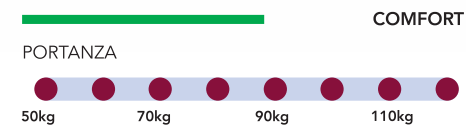

Box composto da **molle indipendenti** a portanza differenziata per la distribuzione dei pesi.

Materasso UTILIZZABILE SU:

24 cm altezza materasso finito

21 cm altezza lastra

22 kg peso materasso 80X190

TECHNOLOGY