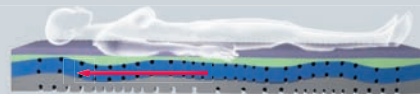

VERSO PER CHI DORME DI SCHIENA/FIANCO

DUAL
COMFORT

sanitis
LINEA DISPOSITIVO MEDICO