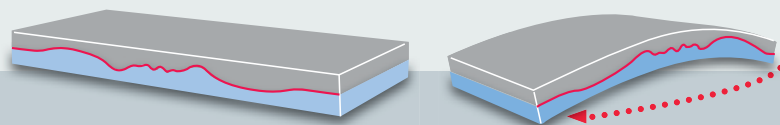

**SEGUI LA TUA POSIZIONE DI RIPOSO
RUOTANDO TESTA-PIEDI IL MATERASSO**

(trovi le indicazioni sulla lastra interna)

Come sei? con chi dormi? che supporto preferisci?

COME SEI?

Le persone possono essere magre o robuste, ad ogni corporatura fisica deve corrispondere un materasso con una rigidità adeguata. Per tale motivo i materassi Dual Comfort offrono la possibilità di avere due lastre dello stesso modello con rigidità diversa: una lastra **soft** e una lastra **firm**.

Naturalmente potrai avere le due lastre racchiuse in un' unica fodera di rivestimento!