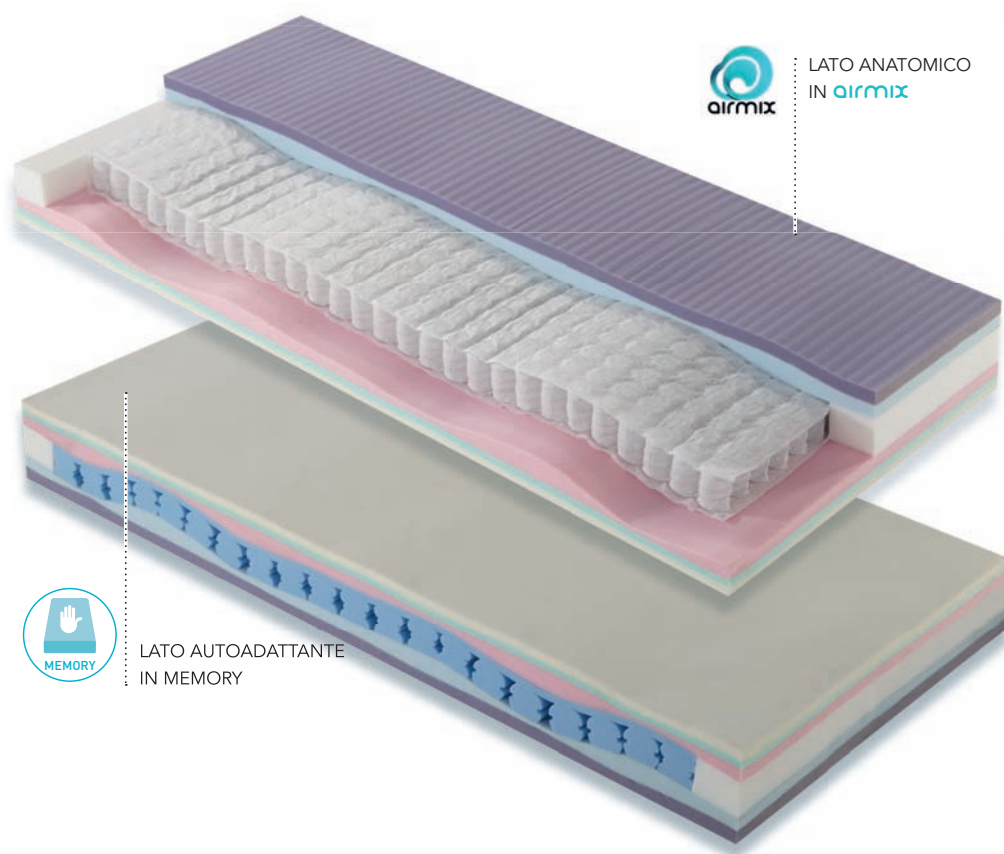

## TECHNOLOGY

Lastra composta da **elementi sferici indipendenti** che sostengono ed assecondano il corpo progressivamente. Lato in **airmix**, distensivo, elastico e traspirante e lato in **schiuma ecologica** portante e traspirante.

## MED&CARE

Lastra realizzata con materiali **anallergici** e **antiacaro**. Le caratteristiche tecniche della lastra e i materiali che la compongono la rendono adatta a chi soffre di **problemi posturali, ernie, scarsa circolazione** e **dolori lombari e dorsali**.

## PERSONALIZE

**Curvatura della lastra** ed **elementi a portanza differenziata** per l'adattamento alla posizione di riposo preferita. **Lati differenziati** per due sensazioni di comfort.

# Cross

airmix e micromolle

LATO ANATOMICO IN airmix

LATO AUTOADATTANTE IN MEMORY

DUAL COMFORT: RUOTA IL MATERASSO PER TROVARE IL TUO VERSO

VERSO PER CHI DORME DI PANCIA

VERSO PER CHI DORME DI SCHIENA/FIANCO