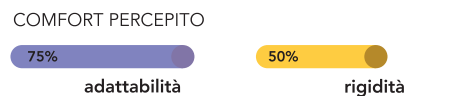

**Schiuma ecologica** traspirante e indeformabile.

Materasso UTILIZZABILE SU:

22 cm altezza materasso finito

19 cm altezza lastra

17 kg peso materasso 80X190

TECHNOLOGY

Lastra a tre strati con lato in **memory** autoadattante e lato in **schiuma ecologica** portante e rinfrescante. **Rivestimento sfoderabile** elasticizzato con **imbottitura anallergica** su ambo i lati.