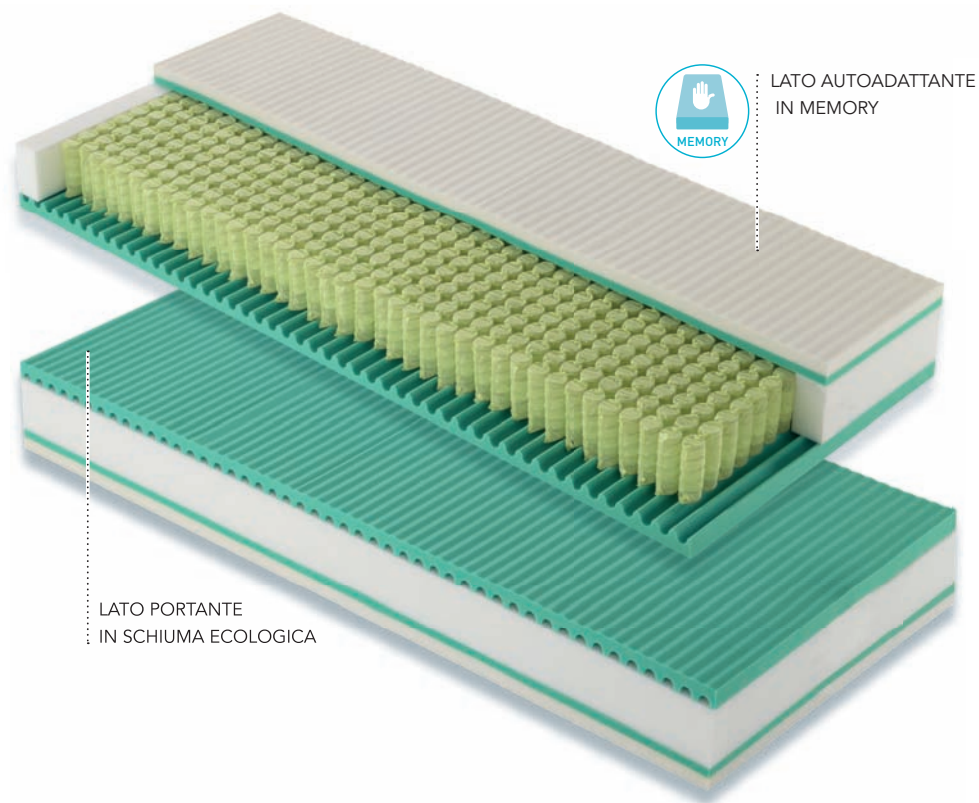

## TECHNOLOGY

Lato in airmix, distensivo, elastico e traspirante e lato in schiuma ecologica portante e rinfrescante.

Lavorazione superficiale e fori passanti per la distribuzione dei pesi e per avere la massima igiene e traspirazione.

## MED&CARE

Lastra realizzata con materiali **anallergici** e **antiacaro**.

Le caratteristiche tecniche della lastra e i materiali che la compongono la rendono adatta a chi soffre di **problemi posturali, ernie, scarsa circolazione e dolori lombari e dorsali**.

## PERSONALIZE

**Fori centrali** per l'adattamento alla posizione di riposo preferita. **Lati differenziati** per due sensazioni di comfort. Due versioni di lastra **soft** e **firm** per pesi differenti.

# Memory

800/2000 molle (nel matrimoniale)  
con memory

LATO AUTOADATTANTE  
IN MEMORY

LATO PORTANTE  
IN SCHIUMA ECOLOGICA

IL MATERASSO MEMORY È DISPONIBILE IN DUE VERSIONI:

LASTRA 800 MOLLE

LASTRA 2000 MOLLE