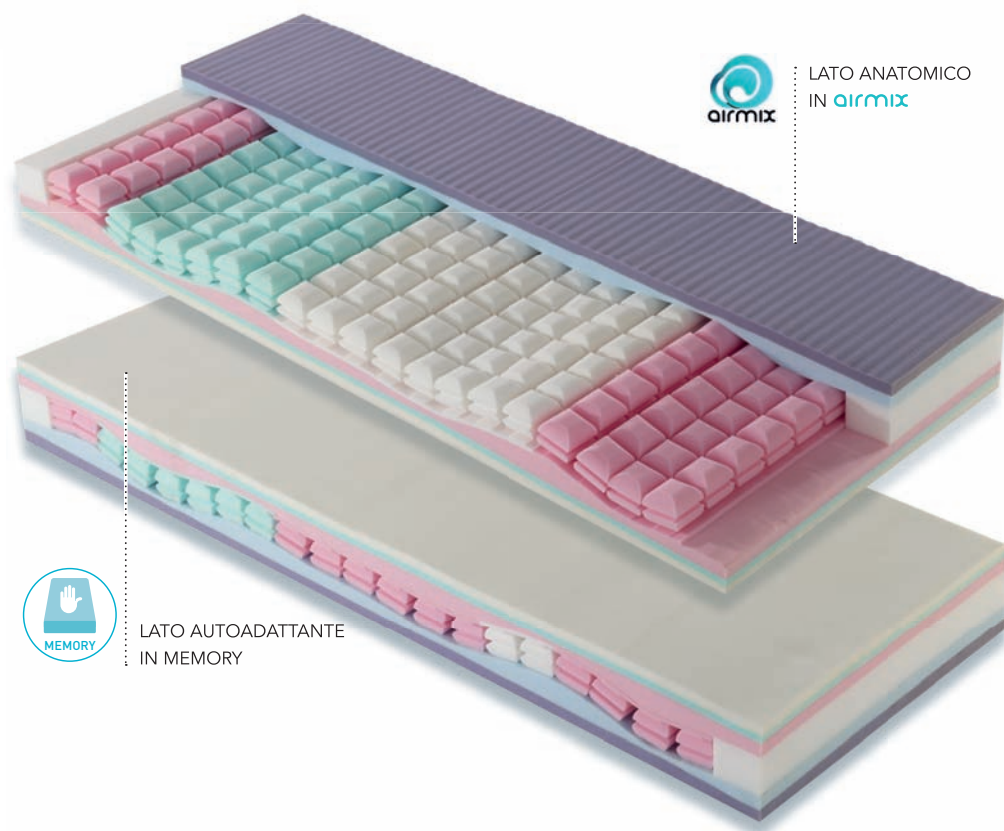

## Il lato che preferisci

### CHE SUPPORTO PREFERISCI?

La scelta del supporto dove dormire varia da persona a persona, rispetto ad abitudini di riposo e conformazione fisica. Il sistema Dual Comfort offre la possibilità di avere due lati diversi: un lato anatomico (morbido) e un lato portante (rigido), semplicemente **capovolgendo sopra/sotto il materasso**.

**SCEGLI IL TUO LATO PREFERITO  
RUOTANDO SOPRA-SOTTO IL MATERASSO**

(trovi le indicazioni sulla lastra interna)

# Energy

airmix e sfere indipendenti

LATO ANATOMICO IN airmix

LATO AUTOADATTANTE IN MEMORY

DUAL COMFORT: RUOTA IL MATERASSO PER TROVARE IL TUO VERSO

VERSO PER CHI DORME DI PANCIA

VERSO PER CHI DORME DI SCHIENA/FIANCO