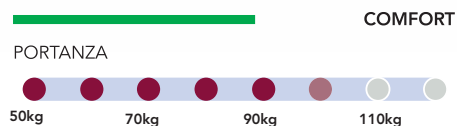

**Schiuma ecologica** traspirante e indeformabile.

Materasso UTILIZZABILE SU:

22 cm altezza materasso finito

19 cm altezza lastra

17 kg peso materasso 80X190

TECHNOLOGY

Lastra a tre strati con lato in **memory** autoadattante e lato in **schiuma ecologica** portante e rinfrescante. **Rivestimento sfoderabile** elasticizzato con **imbottitura anallergica** su ambo i lati.