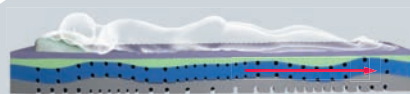

# Essenza

airmix e schiuma ecologica con sagomatura curvata

LATO ANATOMICO  
IN airmix

LATO PORTANTE  
IN SCHIUMA ECOLOGICA

IL MATERASSO ESSENZA È DISPONIBILE IN DUE VERSIONI:

LAISTRA SOFT

LAISTRA FIRM

DUAL COMFORT: RUOTA IL MATERASSO PER TROVARE IL TUO VERSO