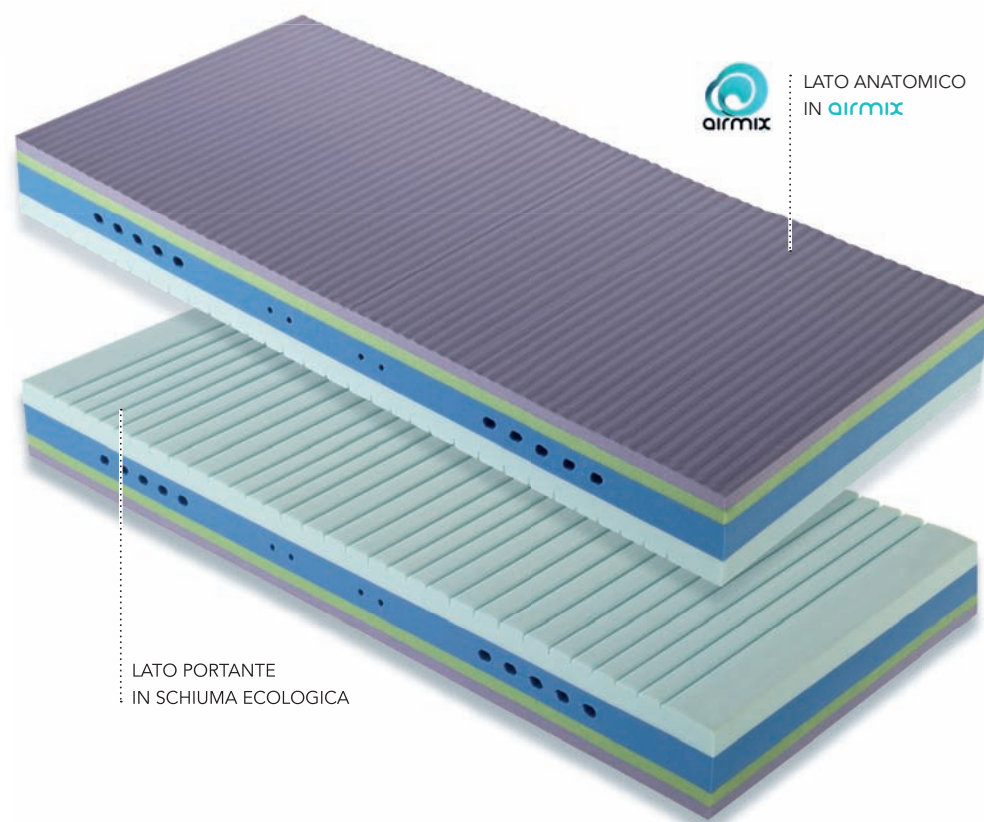

## TECHNOLOGY

Lato in airmix, distensivo, elastico e traspirante e lato in schiuma ecologica portante e rinfrescante. Sagomatura curvata degli strati per la distribuzione dei pesi, lavorazione superficiale e fori passanti per avere la massima igiene e traspirazione.

## MED&CARE

Lastra realizzata con materiali anallergici e antiacaro. Le caratteristiche tecniche della lastra e i materiali che la compongono la rendono adatta a chi soffre di problemi posturali, ernie, scarsa circolazione e dolori lombari e dorsali.

# Galaxy

airmix e schiuma ecologica con foratura centrale

LATO ANATOMICO  
IN airmix

LATO PORTANTE  
IN SCHIUMA ECOLOGICA

IL MATERASSO GALAXY È DISPONIBILE IN DUE VERSIONI:

LASTRA SOFT

LASTRA FIRM

DUAL COMFORT: RUOTA IL MATERASSO PER TROVARE IL TUO VERSO